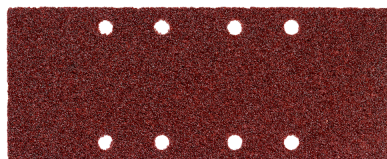

### Feuilles abrasives 93 x 230 mm, 8 trous, pour fixation par pince

- Papier abrasif de qualité à poudrage des grains semi-ouverts et grande puissance d'enlèvement
- Pour feuilles de placage, bois massif, polyester, tôles d'acier et d'acier inoxydable, métaux non ferreux, métaux légers
- Pour le ponçage de façades et de parois latérales d'armoires en contreplaqué ou de parties de meubles pelliplaqués avec arêtes jointes par colle thermofusible, le ponçage décoratif de tôles d'acier inoxydable, le ponçage de rectification et l'ébarbage de tôles découpées, etc.

Illustration représentative

| Dimensions  | Granulométrie | Unité de vente | Référence |
|-------------|---------------|----------------|-----------|
| 93 x 230 mm | P 40          | 10             | 624480000 |
| 93 x 230 mm | P 60          | 10             | 624481000 |
| 93 x 230 mm | P 80          | 10             | 624482000 |
| 93 x 230 mm | P 100         | 10             | 624483000 |
| 93 x 230 mm | P 120         | 10             | 624484000 |
| 93 x 230 mm | P 180         | 10             | 624485000 |
| 93 x 230 mm | P 240         | 10             | 624486000 |