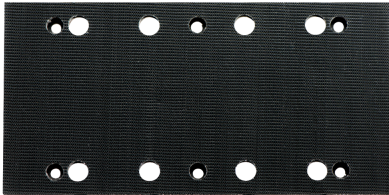

Schleifplatte mit Kletthaftung 92×184 mm,SR (624729000)

Bestell-Nr. 624729000

EAN 4007430281999

Abbildung stellvertretend

- Schleifplatte gelocht mit Kletthaftung für SR 2185/ SRE 3185 (als Ersatz).

Technische Werte

KENNWERTE

Länge	184 mm
Breite	92 mm