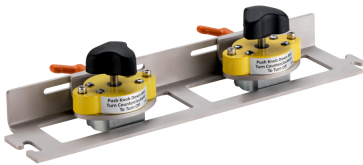

## Carril guía magnético para PFM 17 (623558000)

N.º de pedido 623558000  
EAN 4061792218024

Imagen representativa

- Fijación con un toque del carril guía magnético en el material
- Se puede extender fácilmente con carriles guía magnéticos adicionales

#### VALORES CARACTERÍSTICOS

Longitud	360 mm / 14.18 "
Peso	2.2 kg / 4.9 lbs