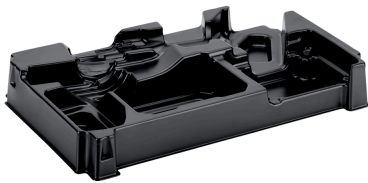

Insert MT 18 LTX Comp ./MT 18 LTX BL QSL (628879000)

Référence 628879000
EAN 4061792193208

Illustration représentative

- Pour outil multifonctions sans fil MT 18 LTX Compact / MT 18 LTX BL QSL
- Pour metaBOX 145 L, vide
- Insert parfaitement adapté à l'outil et aux accessoires